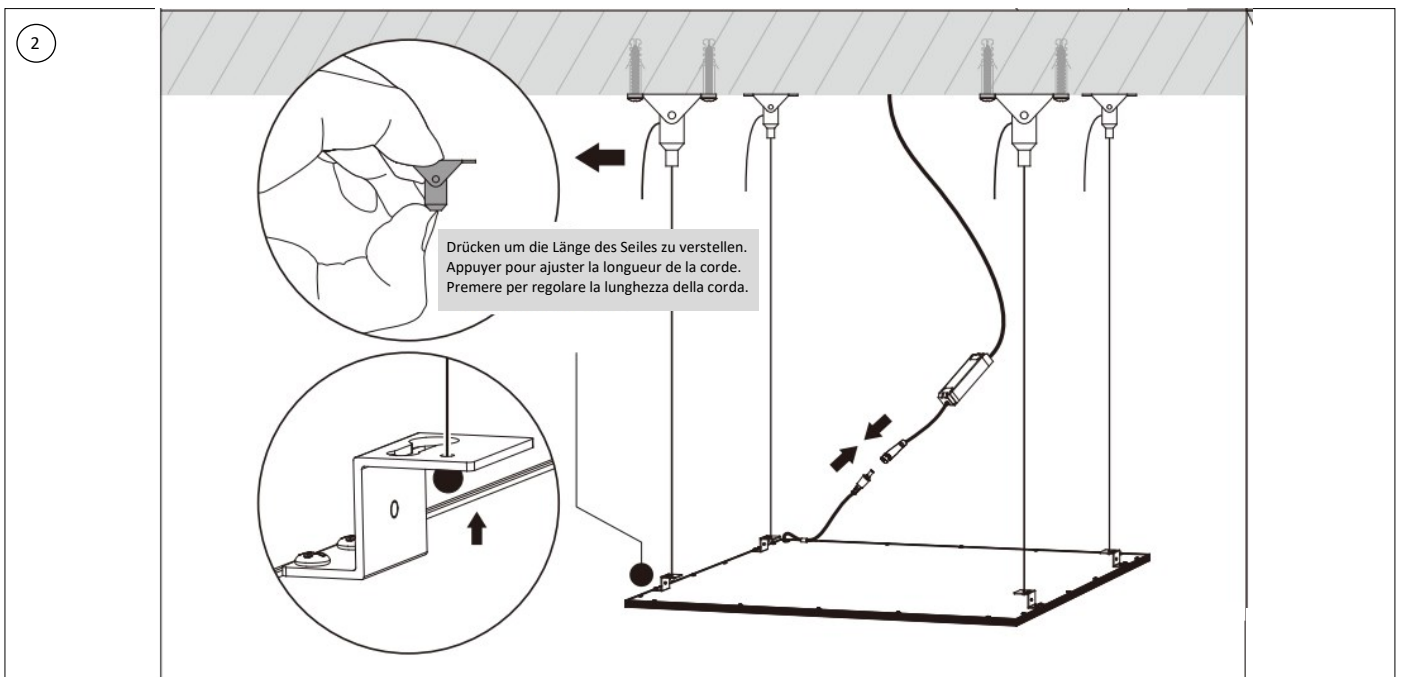

Technische Änderungen vorbehalten.
Les détails techniques sont sujet à des changements.
Modifiche tecniche riservate.

14.08.2024
Livision GmbH / Wagistrasse 7 / 8952 Schlieren