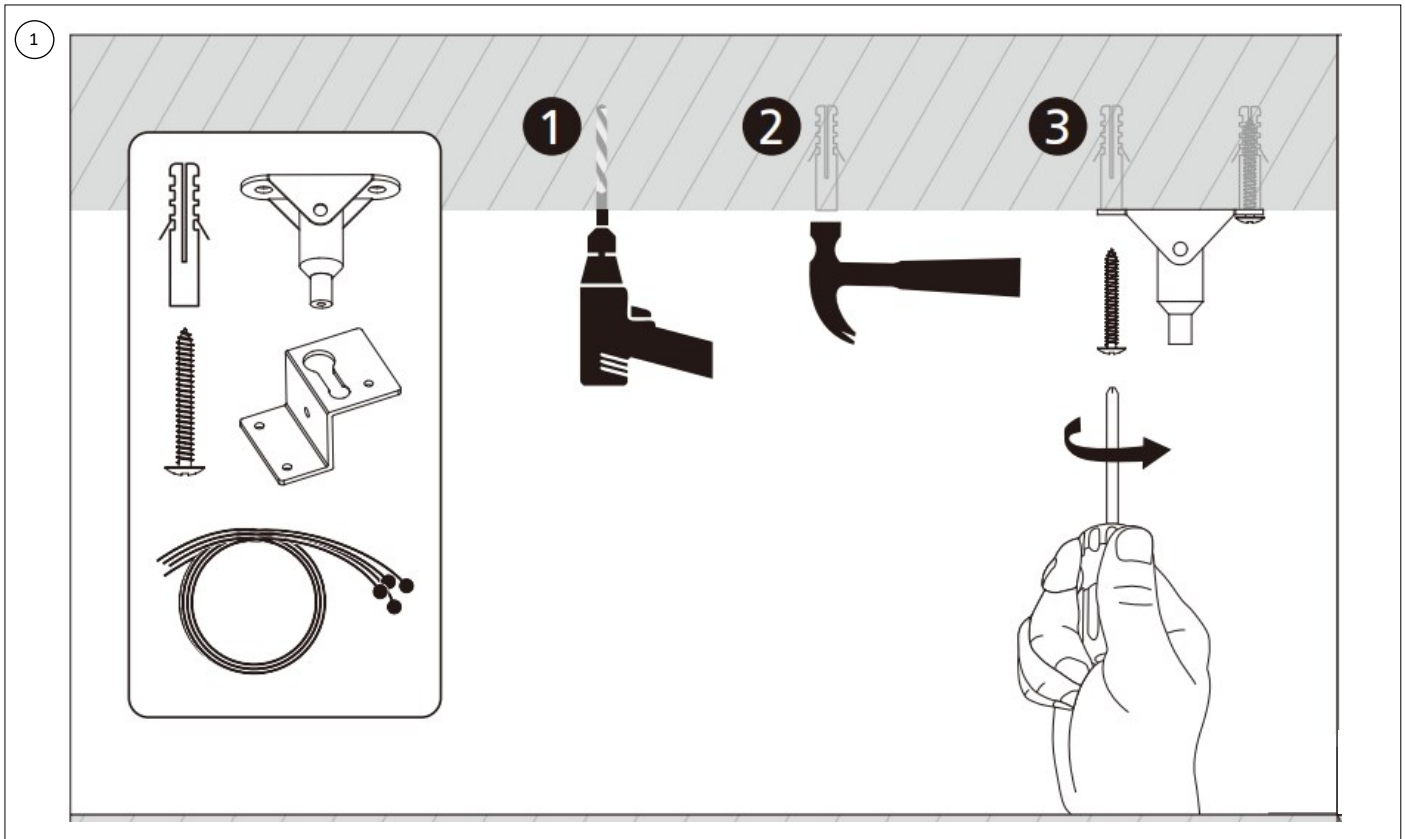

Technische Änderungen vorbehalten.
Les détails techniques sont sujet à des changements.
Modifiche tecniche riservate.

14.08.2024
Livision GmbH / Wagistrasse 7 / 8952 Schlieren